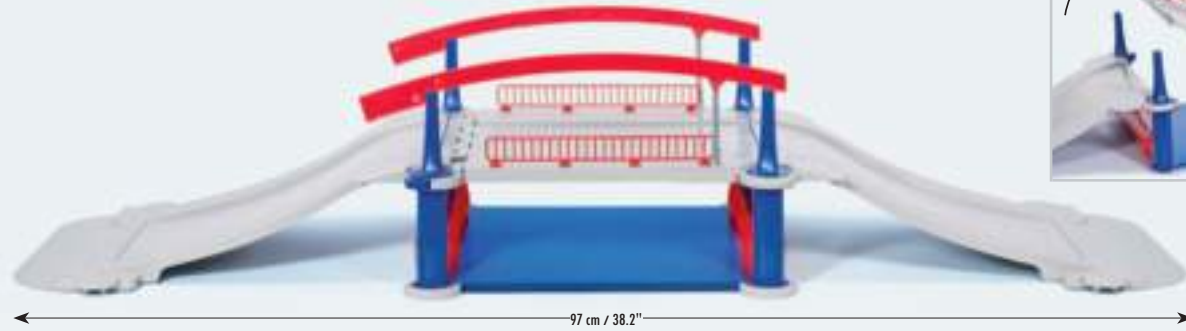

1750 1:50 480x180x200 mm / 18.9x7.0x7.8"
Autofähre - Car ferry - Ferry

Über 40 Teile, mit Klappfunktion
More than 40 pieces, with raising/lowering function
Plus de 40 pièces, avec fonction basculante

97 cm / 38.2"