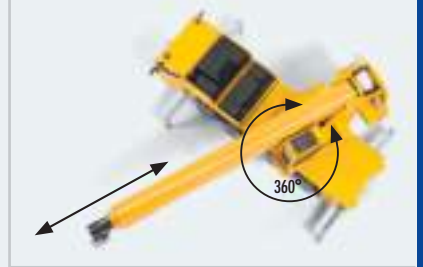

1943 1:50 310x115x92 mm / 12.2x4.5x3.6"
Volkner Mobil Performance

1944 1:50 139x87x51 mm / 5.5x3.4x2"
Streetscooter

01
2020

1997 1:50 277x105x70 mm / 10.9x4.1x2.7"
MAN LKW mit Kofferaufbau und Ladebordwand - MAN Truck with box body and tail lift
Camion MAN porte-caisse avec hayon élévateur