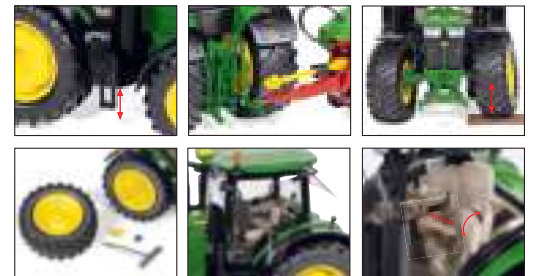

Detailed Models for Collectors - 14 years and older · Modèles détaillés pour collectionneurs à partir de 14 ans.

7840 300x160x125 mm / 11.8x6.2x4.9"
Liebherr Radlader L 556 · Four wheel loader L556 · Chargeuse sur pneus L556

WIKING

*John Deere Produkte sind nicht in allen Ländern erhältlich. · John Deere products are not available in all countries. · Les produits John Deere ne sont pas disponibles dans tous les pays.