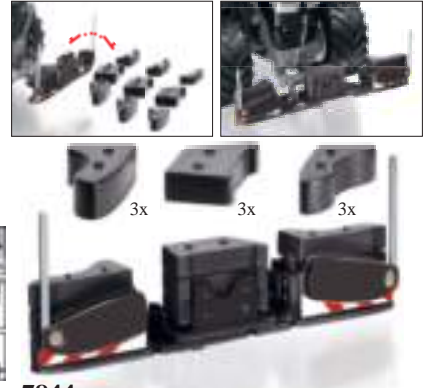

METAL
1:32
14+