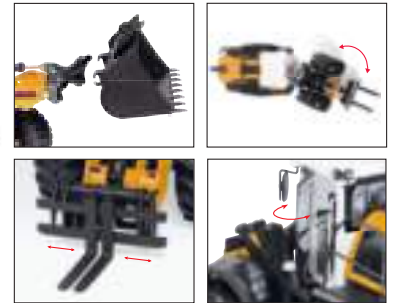

Detailed Models for Collectors - 14 years and older · Modèles détaillés pour collectionneurs à partir de 14 ans.

7839 320x130x125 mm / 12.5x5.1x4.9"
Claas Axiom 930

WIKING

*John Deere Produkte sind nicht in allen Ländern erhältlich. · John Deere products are not available in all countries. · Les produits John Deere ne sont pas disponibles dans tous les pays.