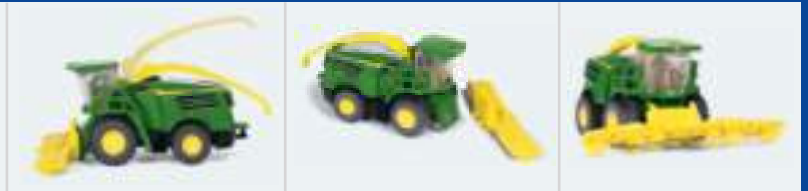

2,4 GHz

6882 1:32 355x205x124 mm / 14.0x8.0x4,8"
Claas Axion 850 Set mit Fernsteuerung · with remote control · avec télécommande

FARMER

1794 1:87 139x75x68 mm / 5.5x3.0x2.7"
John Deere® 8500i

1799 1:87 195x75x44 mm / 7.7x3.0x1.7"
New Holland mit Kverneland Pflanzenschutzspritze · with crop sprayer · avec épandeur