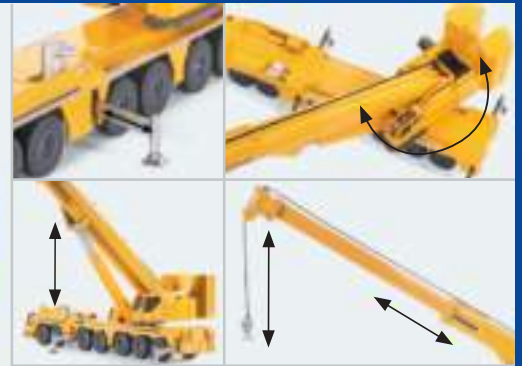

SIKUSUPER 1:87

1877 1:87 170x75x54 mm / 6.7x3.0x2.1"
Volvo Dumper

1884 1:87 210x75x54 mm / 8.3x3.0x2.1"
MAN Doppelstock Linienbus - Double decker city bus - Bus urbain à impériale

SUPER

1886 1:87 255x97x66 mm / 10.0x3.8x2.6"
Mobilkran LIEBHERR - Mobile crane - Grue mobile