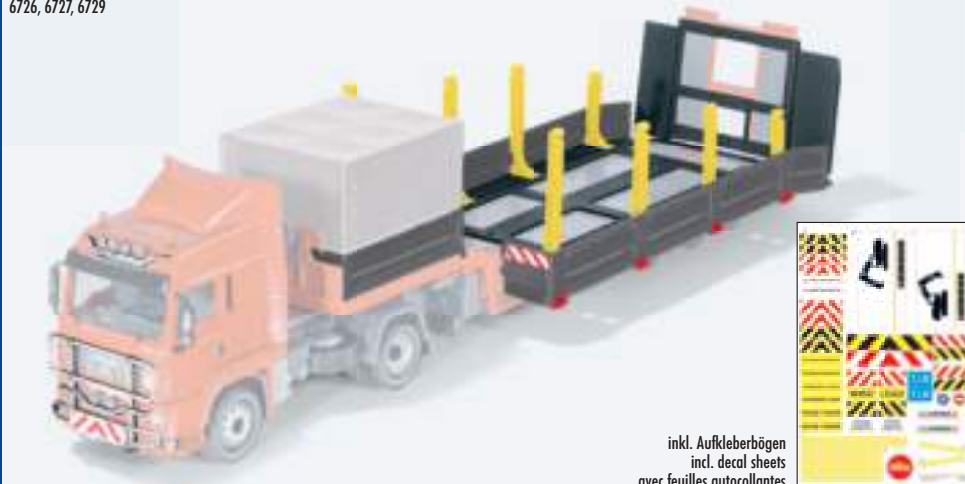

6713
Adapter für Frontlader Zubehör
Adapter for front loader accessories
Adaptateur accessoires pour chargeur frontal

CONTROL ZUBEHÖR | ACCESSORIES | ACCESSOIRES

Für · for · pour 6718, 6721, 6722, 6723, 6725,
6726, 6727, 6729

inkl. Aufkleberbögen
incl. decal sheets
avec feuilles autocollantes

6714 1:32 308x158x68 mm / 12.1x6.2x2.7"
Zubehörsatz für SIKUCONTROL Tieflader und Zugmaschine · Accessories platform for SIKUCONTROL low loader
Set d'accessoires pour surbaissé SIKUCONTROL