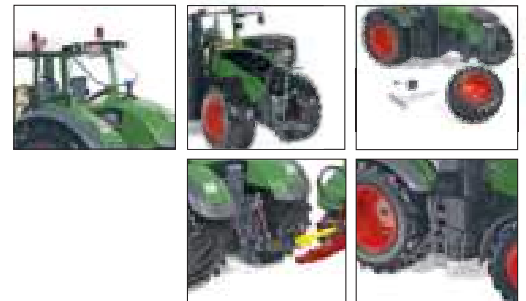

Detailed Models for Collectors - 14 years and older · Modèles détaillés pour collectionneurs à partir de 14 ans.

7846 250x160x195 mm / 9.8x6.3x7.6"
John Deere* 7310R mit Zwillingbereifung · On duals · À roues jumelées

WIKING

*John Deere Produkte sind nicht in allen Ländern erhältlich. · John Deere products are not available in all countries. · Les produits John Deere ne sont pas disponibles dans tous les pays.