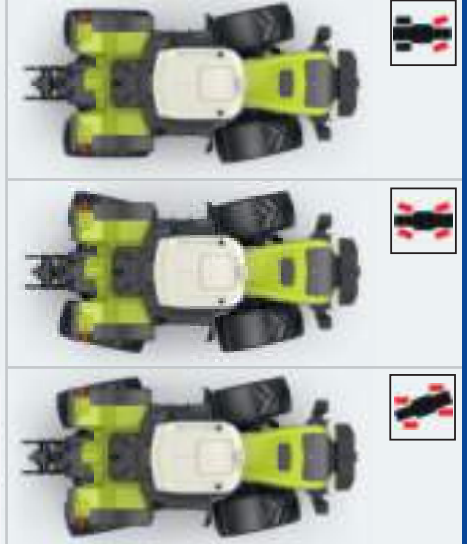

CONTROL

Bluetooth