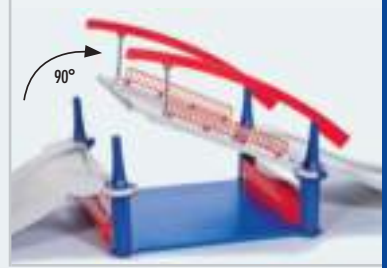

Über 40 Teile, mit Klappfunktion
More than 40 pieces, with raising/lowering function
Plus de 40 pièces, avec fonction basculante