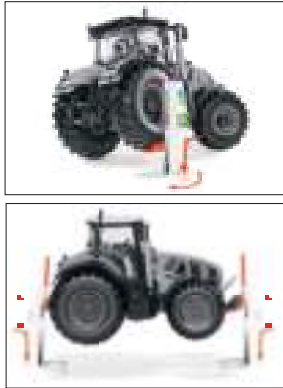

METAL
1:32
14+