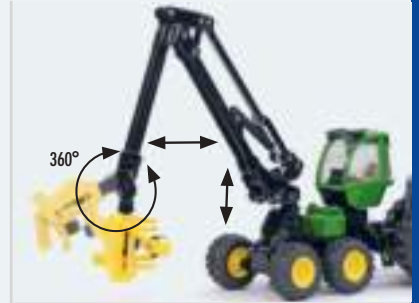

1994 1:50 290x131x71 mm / 11.4x5.2x2.8"
John Deere® Harvester