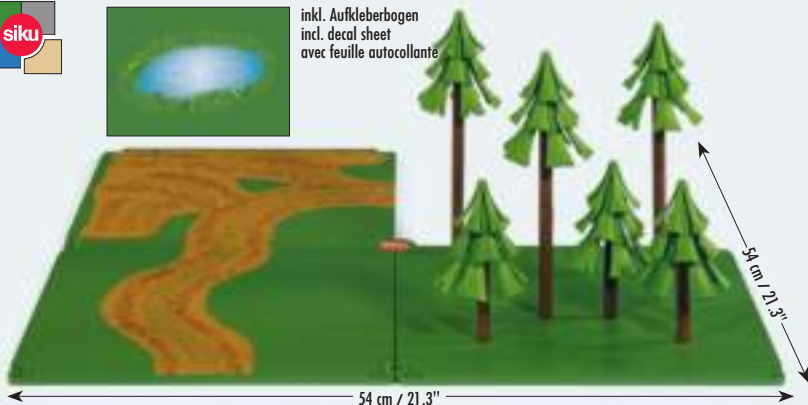

5699 276x276x80 mm / 10.9x10.9x3.1"
Feldwege und Wald · Dirt tracks and forest · Chemins de campagne et forêt