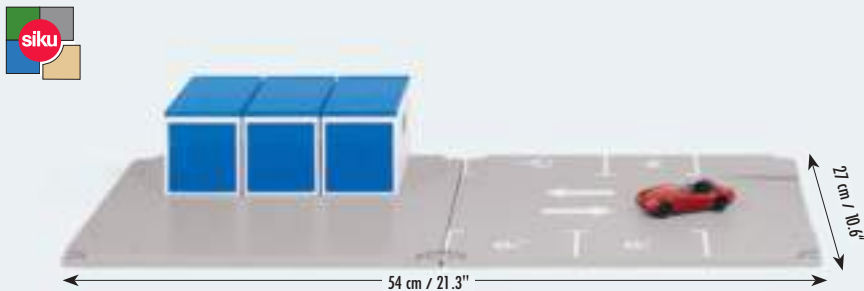

5594 185x115x45 mm / 7.2x4.5x1.8"
Schilder und Leuchten · Road signs and street lamps ·
Panneaux et réverbères

5589 276x276x80 mm / 10.9x10.9x3.1"
Garage und Parkplatz mit Fahrzeug · Garages and parking area with vehicle ·
Garages et parking avec voiture